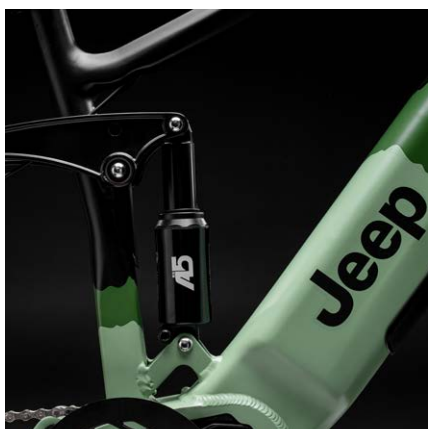

The way you move

**OUTDOOR SEEKERS**

Full suspension

Motore centrale Bafang

Cambio a 9 rapporti

### Informazioni generiche

<b>Ruote</b>	29" x 2,35", Kenda
<b>Cerchioni</b>	alluminio nero, doppia spalla
<b>Freni</b>	a disco idraulico anteriori e posteriori, Logan
<b>Cambio</b>	Shimano Altus 9 rapporti
<b>Forcella anteriore</b>	ammortizzata, Suntour e ammortizzatore posteriore
<b>Guarnitura</b>	Bafang 38T - 170mm
<b>Pedali</b>	mtb in alluminio
<b>Telaio</b>	alluminio
<b>Velocità massima*</b>	25 km/h
<b>Sella</b>	CY, modello comfort
<b>Piantone sella</b>	alluminio, Zoom
<b>Manubrio</b>	alluminio, Zoom mtb
<b>Manopole</b>	in gomma ergonomica
<b>Parafanghi</b>	non inclusi
<b>Cavalletto</b>	posteriore laterale, regolabile
<b>Portapacchi</b>	non incluso
<b>Carico massimo</b>	110kg