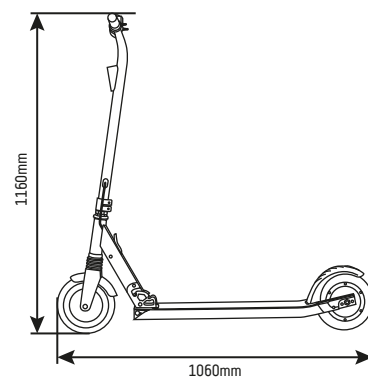

VR|46

KD1

ÂGE

10-16
ans

Pneus de 8"