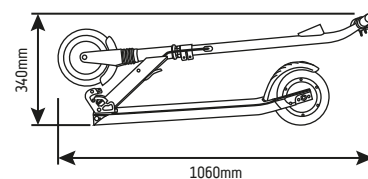

VR|46

KD1

ÂGE

10-16
ans

Pneus de 8"