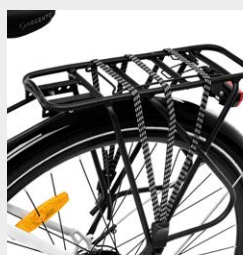

Portapacchi installato