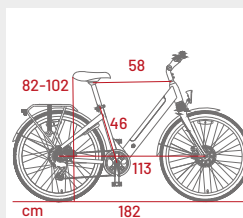

Dimensioni e-bike