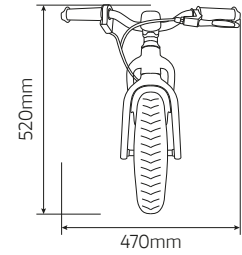

E-MOTO

Età

3+
anni

Ruote 12.5"

Batteria Samsung

Motore posteriore

Specifiche tecniche

Codice Prodotto: DU-BI-210001
Codice Ean: 8052870486486

Informazioni generiche

Telaio	Lega AL6061-T6
Velocità max*	12km/h
Freni	freno posteriore a V, leva freno con sensore cut off
Potenza motore	35W
Pneumatici	12.5"x 2 1/4 camera d'aria
Protezione a bassa tensione	12.5V
Limite di corrente	10A
Tipologia motore	brushless
Carico massimo	35kg
Conducente	da 3 anni di età con l'utilizzo del casco e delle protezioni. Controllare la normativa vigente nel proprio paese
Temperatura di esercizio	0°C / 45°C
Livello di protezione	IPX4
Tempo di ricarica	circa 3 ore
Autonomia**	fino a 1 ora

Sistema elettrico

Motore	35W brushless
Display	a 4 LED
Batteria	SAMSUNG 2.75Ah, 21.6V, 59.4Wh
Caricabatteria	21.9V-1.0A

Misure

Peso netto	8.5kg
Peso lordo	11kg
Dimensioni prodotto	930 x 470 x 520mm
Dimensioni packaging	990 x 530 x 250mm