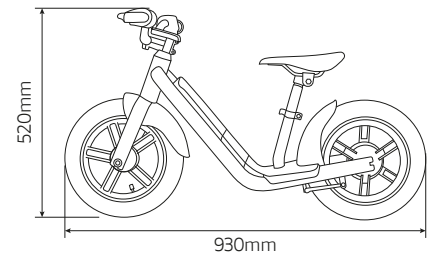

E-MOTO

Età

3+
anni

Ruote 12.5"

Batteria Samsung

Motore posteriore

Specifiche tecniche

Codice Prodotto: DU-BI-210001
Codice Ean: 8052870486486

Informazioni generiche

Telaio	Lega AL6061-T6
Velocità max*	12km/h
Freni	freno posteriore a V, leva freno con sensore cut off
Potenza motore	35W
Pneumatici	12.5"x 2 1/4 camera d'aria
Protezione a bassa tensione	12.5V
Limite di corrente	10A
Tipologia motore	brushless
Carico massimo	35kg
Conducente	da 3 anni di età con l'utilizzo del casco e delle protezioni. Controllare la normativa vigente nel proprio paese
Temperatura di esercizio	0°C / 45°C
Livello di protezione	IPX4
Tempo di ricarica	circa 3 ore
Autonomia**	fino a 1 ora

Sistema elettrico

Motore	35W brushless
Display	a 4 LED
Batteria	SAMSUNG 2.75Ah, 21.6V, 59.4Wh
Caricabatteria	21.9V-1.0A

Misure

Peso netto	8.5kg
Peso lordo	11kg
Dimensioni prodotto	930 x 470 x 520mm
Dimensioni packaging	990 x 530 x 250mm