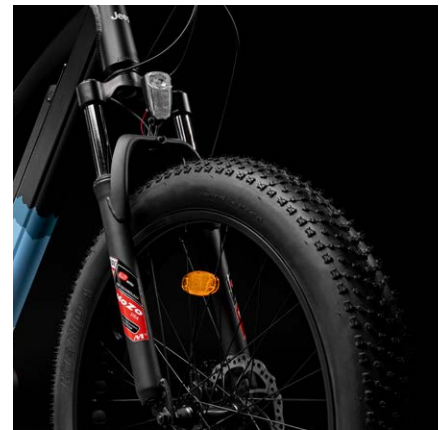

The way you move

OUTDOOR SEEKERS

Motore Bafang 36V, 250W, 80Nm

Display Bafang, LCD waterproof

Forcella anteriore ammortizzata

Specifiche tecniche

Codice prodotto: **JE-BI-220003**
Codice Ean: **8052679455942**

Informazioni generiche

| | |
|---------------------------|---|
| Ruote | 26" x 4.0", Kenda |
| Cerchioni | alluminio nero, singola spalla |
| Freni | a disco idraulico anteriori e posteriori, Logan |
| Cambio | Shimano Altus 7 rapporti |
| Forcella anteriore | ammortizzata, Mozo |
| Guarnitura | Bafang 38T - 170mm |
| Pedali | mtb in alluminio |
| Telaio | alluminio |
| Velocità massima* | 25 km/h |
| Sella | CY, modello comfort |
| Piantone sella | alluminio, Zoom |
| Manubrio | alluminio, Zoom mtb |
| Manopole | in gomma ergonomica |
| Parafanghi | non inclusi |
| Cavalletto | posteriore laterale, regolabile |
| Portapacchi | non incluso |
| Carico massimo | 110kg |

Sistema elettrico

| | |
|--------------------------|---|
| Luci | a LED anteriori e posteriori |
| Display | LCD waterproof, Bafang con unità di comando |
| Motore | Bafang 36V 250W 80Nm, centrale |
| Batteria | 36V 13.0Ah 468Wh, semi-integrata |
| Caricabatteria | 42V 2.0A |
| Tempo di ricarica | circa 5/7 ore |
| Autonomia** | da 50 a 90 km, questo dato dipende da: livello di assistenza utilizzato, peso del ciclista, potenza muscolare applicata nella pedalata, pressione gomme, pendenza strada, numero di stop e ripartenze |